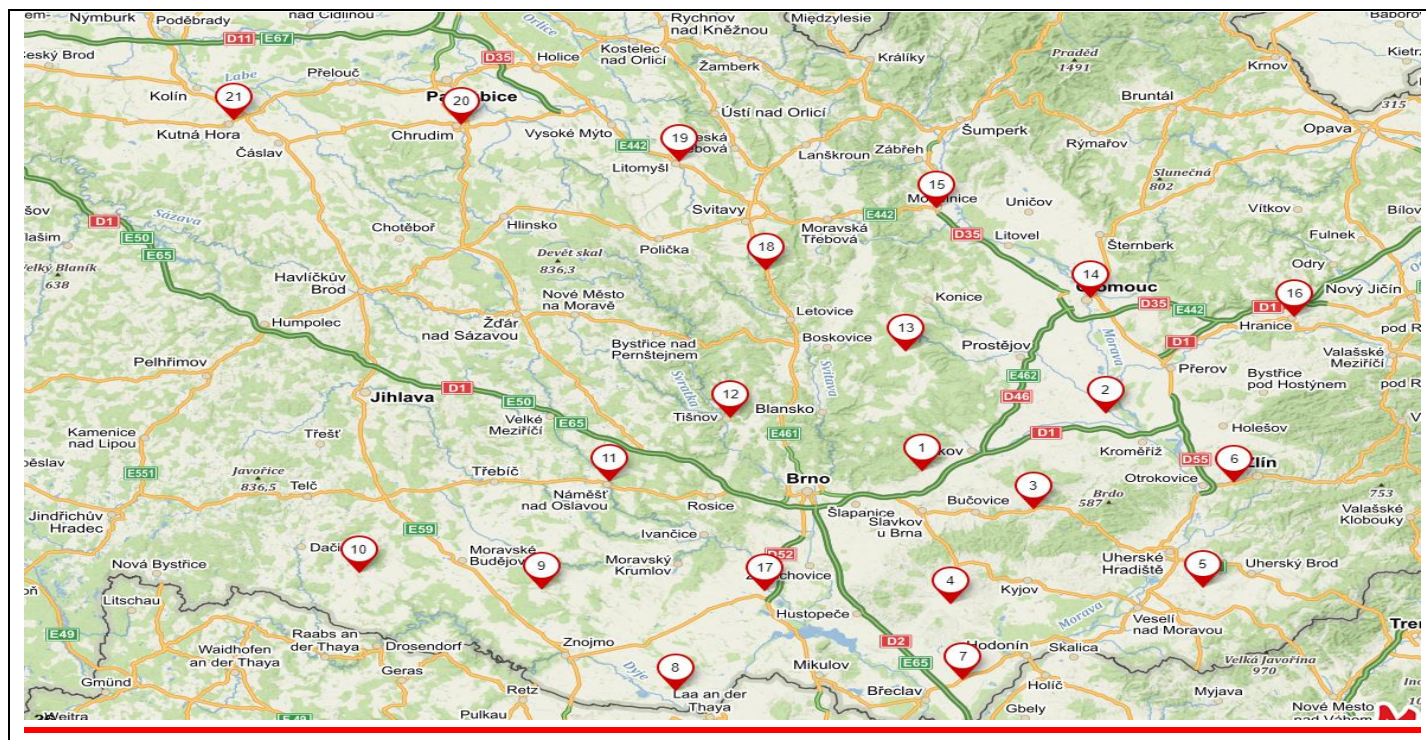

## EXPEDIČNÍ BODY ROZVOZU

1. Habrovany	683 01	8. Dyjákovice	671 26	15. Mohelnice	789 85
2. Kojetín	752 01	9. Jevišovice	671 53	16. Hranice	753 01
3. Brankovice	683 33	10. Jemnice	675 31	17. Pohořelice	691 23
4. Terezín	696 14	11. Náměšť n/ Osl.	675 71	18. Březová n/Sv.	569 02
5. Hluk	687 25	12. Tišnov	666 48	19. Litomyšl	570 01
6. Zlín	760 01	13. Protivanov	798 48	20. Chrudim	537 01
7. Hrušky	691 56	14. Olomouc	779 00	21. Kutná Hora	284 01